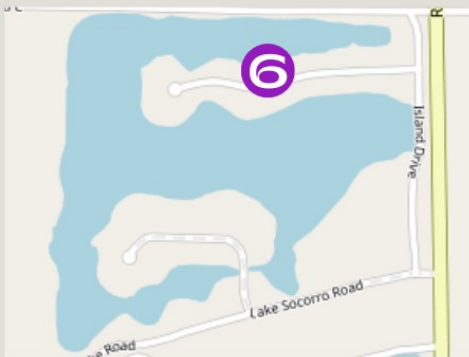

# Schuyler City Wide Garage Sale Map

- 1 604 CHICAGO ST.
- 2 1617 ADAM ST.
- 3 1618 E ST.
- 4 1904 H ST.
- 5 325 COLFAX ST.
- 7 222 B. ST.
- 8 519 W. 11TH ST.
- 9 1719 CHICAGO ST.
- 10 416 E. 3RD ST.
- 11 1913 E. ST.
- 12 414 W. 19TH ST.
- 13 320 E. 18TH ST.

## LAKE SOCORRO

- 6 1018 N. SHORE DR.

## ROGERS

- 14 1892 ROAD K